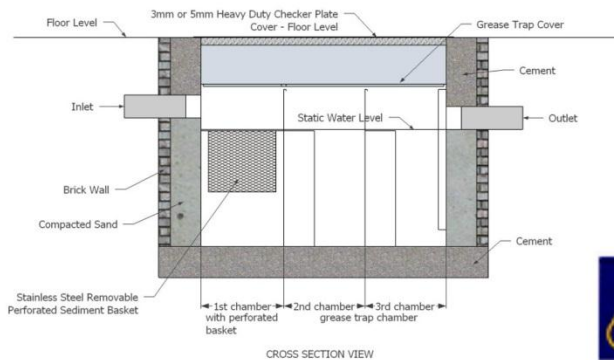

Perangkap Minyak - GTA3500

SPESIFIKASI

Model: GTA3500

Kadar Aliran (minit) : 500 GPM

Hidangan Harian : 12000 to 15000

Saiz Paip (mm) : 6"

Saiz Perangkap Minyak : 87" (L) x 56"(W) x 62"(H) (Inch)

Kapasiti Maksimum sisa dan minyak diperangkap : 3877 Liter

Kapasiti Maksimum sehingga limpahan : 4839 Liter

Material: Keluli 304 Tidak Berkarat

Kesesuaian Kegunaan : Kilang / Kanteen / Hotel

SIRIM TESTED

Cap Dagangan: