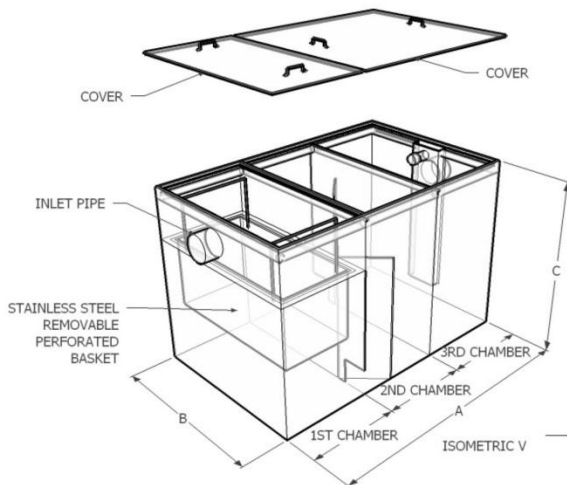

Perangkap Minyak - GTA3500

SPESIFIKASI

Model: GTA3500

Kadar Aliran (minit) : 500 GPM

Hidangan Harian : 12000 to 15000

Saiz Paip (mm) : 6"

Saiz Perangkap Minyak : 87" (L) x 56"(W) x 62"(H) (Inch)

Kapasiti Maksimum sisa dan minyak diperangkap : 3877 Liter

Kapasiti Maksimum sehingga limpahan : 4839 Liter

Material: Keluli 304 Tidak Berkarat

Kesesuaian Kegunaan : Kilang / Kanteen / Hotel

SIRIM TESTED

Cap Dagangan: