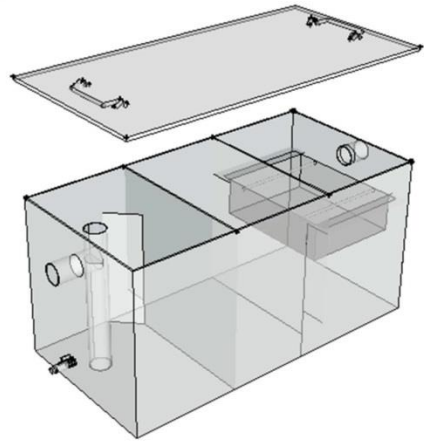

Perangkap Minyak - GTA01SS

SPESIFIKASI

Model: GTA01 SS

Kadar Aliran (minit) : 15GPM

Hidangan Harian : 40-150

Saiz Paip (mm) : 40

Saiz Perangkap Minyak : 24"(P) x 12"(L) x 12"(T) - (inci)

Kapasiti Maksimum sisa dan minyak diperangkap : 30 liter

Kapasiti Maksimum sehingga limpahan : 57 liter

Material: Keluli 304 Tidak Berkarat 0.8 mm

Kesesuaian Kegunaan : Kopitiam/ Cafeteria/ Perumahan/
Restaurant / Bawah sinki

SIRIM NO: R018/15

Cap Dagangan: